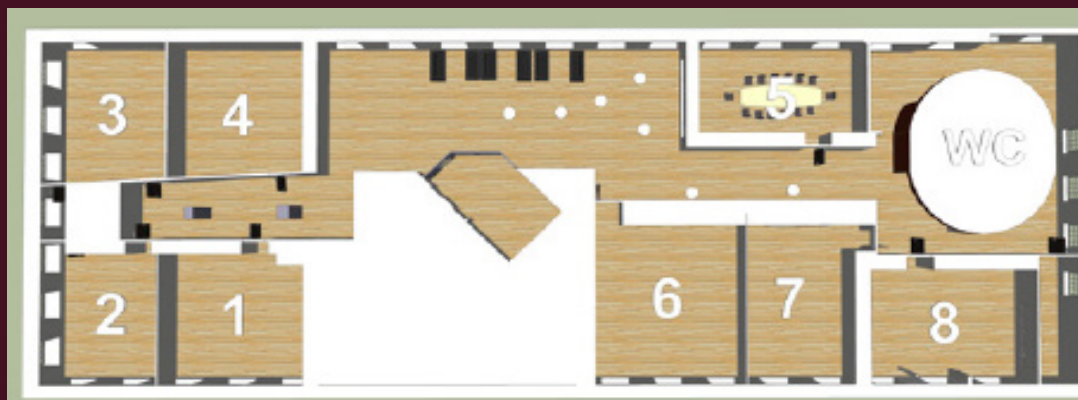

Vingen

Vår konferensvåning lever verkligen upp till kraven på flexibilitet. En härlig lounge och åtta toppmoderna konferensrum med flyttbara väggar bäddar för att du ska hitta just de möteslokaler du söker.

Här kan grupper från 14 upp till 164 personer mötas. Rummens närhet till varandra och den centrala loungen gör detta till den idealiska platsen för konferenser där deltagarna ska delas upp i grupper för att sedan återförenas i en större lokal.

LOUIS DE GEER
Konsert & Kongress i Norrköping

Konferensrum

Kapacitet små lokaler:

	Biosittning	Skolsittning	U-sittning	Ö-sittning
1	55 p	40 p	24 p	25 p
2	44 p	32 p	22 p	20 p
3	44 p	32 p	20 p	20 p
4	55 p	32 p	24 p	25 p
5	Styrelserum 14			
6	75 p	48 p	26 p	40 p
7	50 p	32 p	22 p	20 p
8	60 p	40 p	22 p	25 p

Kapacitet stora lokaler:

	Biosittning	Skolsittning	U-sittning
1+2	120 p	72 p	40 p
3+4	140 p	72 p	40 p
6+7	164 p	96 p	42 p